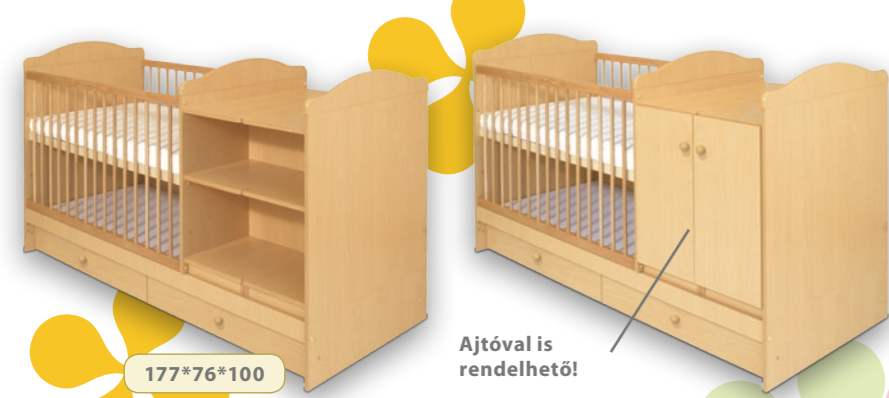

Leesésgátló

A Faktum heverőihez egyszerűen felszerelhető és könnyen eltávolítható leesésgátlókat kínál.
A leesésgátlók mérete egységesen: 120*23*2 cm
(A magasság a kávétól mérve.)

Mindentároló
**SZÍNES
FONOTT
KOSARAK**
a Faktum bútorok polcaihoz
illeszkedő méretben: 35*23*39

www.faktumbutor.hu

BOTOND
etetőszék
3 funkciós
összerakva: 43*50*89
asztalka: 50*43*45
szék: 38*44*57

FAKTUM
GYERMEKBÚTOR

KISBÚTOROK
KIEGÉSZTŐK

ROBURkisszék
támlával: 30*32*58
támla nélkül: 30*32*31

MINŐSÉG • BIZTONSÁG • HARMÓNIA

177*76*100

Ajtóval is rendelhető!

VIKTOR
kombi
pelenkázós babaágy

www.faktumbutor.hu

78*31*78

177*76*60

„Jobbos” változat

„Jobbos” változat

VIKTOR
kombi-lux
fiókos, pelenkázós
babaágy

178*76*93

75*63*73

178*76*52

A Faktum kombi ágyak „jobbos” változatban készülnek. „Balos” fordító elem, amellyel a pelenkázó az ágy bal oldalára kerül, külön rendelhető