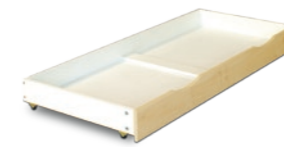

2 ajtós  
állószekrény 92  
54  
192

Sarokszekrény 103  
103  
192

Polcos,  
keskeny  
szekrény 47  
40  
135

Íróasztal 109  
61  
75

Heverő 204  
200\*90 98  
80

Ágyneműtartó 142  
200\*90-es 88  
heverőhöz 23

Éjjeliszekrény 47  
40  
52

Ágyneműtartó 140  
140\*70-es 62  
babaágyhoz 14

A Nelli bútorok európai juhar bútortalapokból készülnek, díszítésük és fogantyúik cseresznye és világos szilvakék színűek. Szelíd, egységes megjelenésük, a finoman visszafogott dekoráció igen népszerűvé tették ezt a bútorcsaládot.