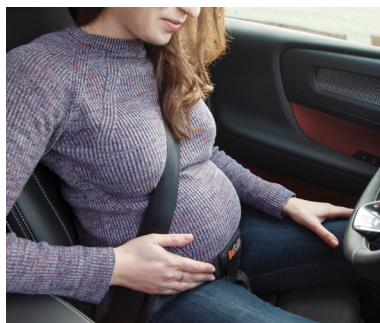

BESAFE PREGNANT MAGZATVÉDŐ ÖV

Mivel a biztonsági övet alaphelyzetben a hasi területen át keresztben rögzítik, előfordulhat, hogy ütközés alkalmával a kismama rendkívül durva erőhatásnak teszi ki a magzatot. A BeSafe magzatvédő öv a medence irányába húzza le és a has alatt vezeti el az övet, ezáltal fokozottan védi a kismamát és születendő gyermekét. Orvosok véleménye szerint, már a 2. hónaptól, a várandósság korai szakaszában is eredményesen alkalmazható a magzatvédő öv a vetélések elkerülése érdekében.

A BeSafe magzatvédő öv minimalizálja a kockázatot. A terméket kimondottan azon kismamák részére tervezték, akik sokat utaznak autóval. A magzatvédő öv használatával a kismamák biztonságosan tudnak közlekedni, és kényelmesen használhatják a biztonsági övet az áldott állapot ideje alatt. A BeSafe Pregnant magzatvédő öv minősített az ECE R16-os szabványnak megfelelően.