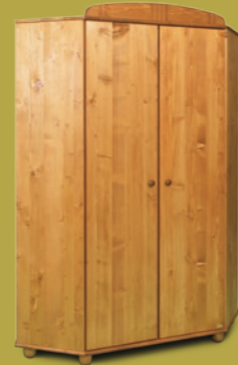

Sarokszekrény

103
103
193