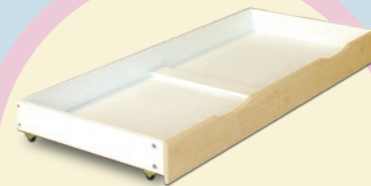

ágyneműtartó 140
140*70-es 62
babaágyhoz 14

LILLA, KAMILLA

MINŐSÉG • BIZTONSÁG • HARMÓNIA